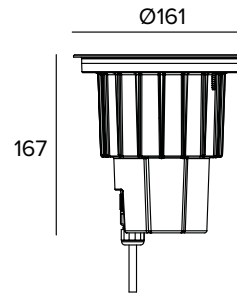

E015ZMH827ELASS | KEPLERO 160 Zoom

Proiettore compatto da incasso orientabile equipaggiato con sorgenti a LED

I valori fotometrici dell'apparecchio sono consultabili nelle pagine successive

Le quote riportate sul disegno sono espresse in mm.